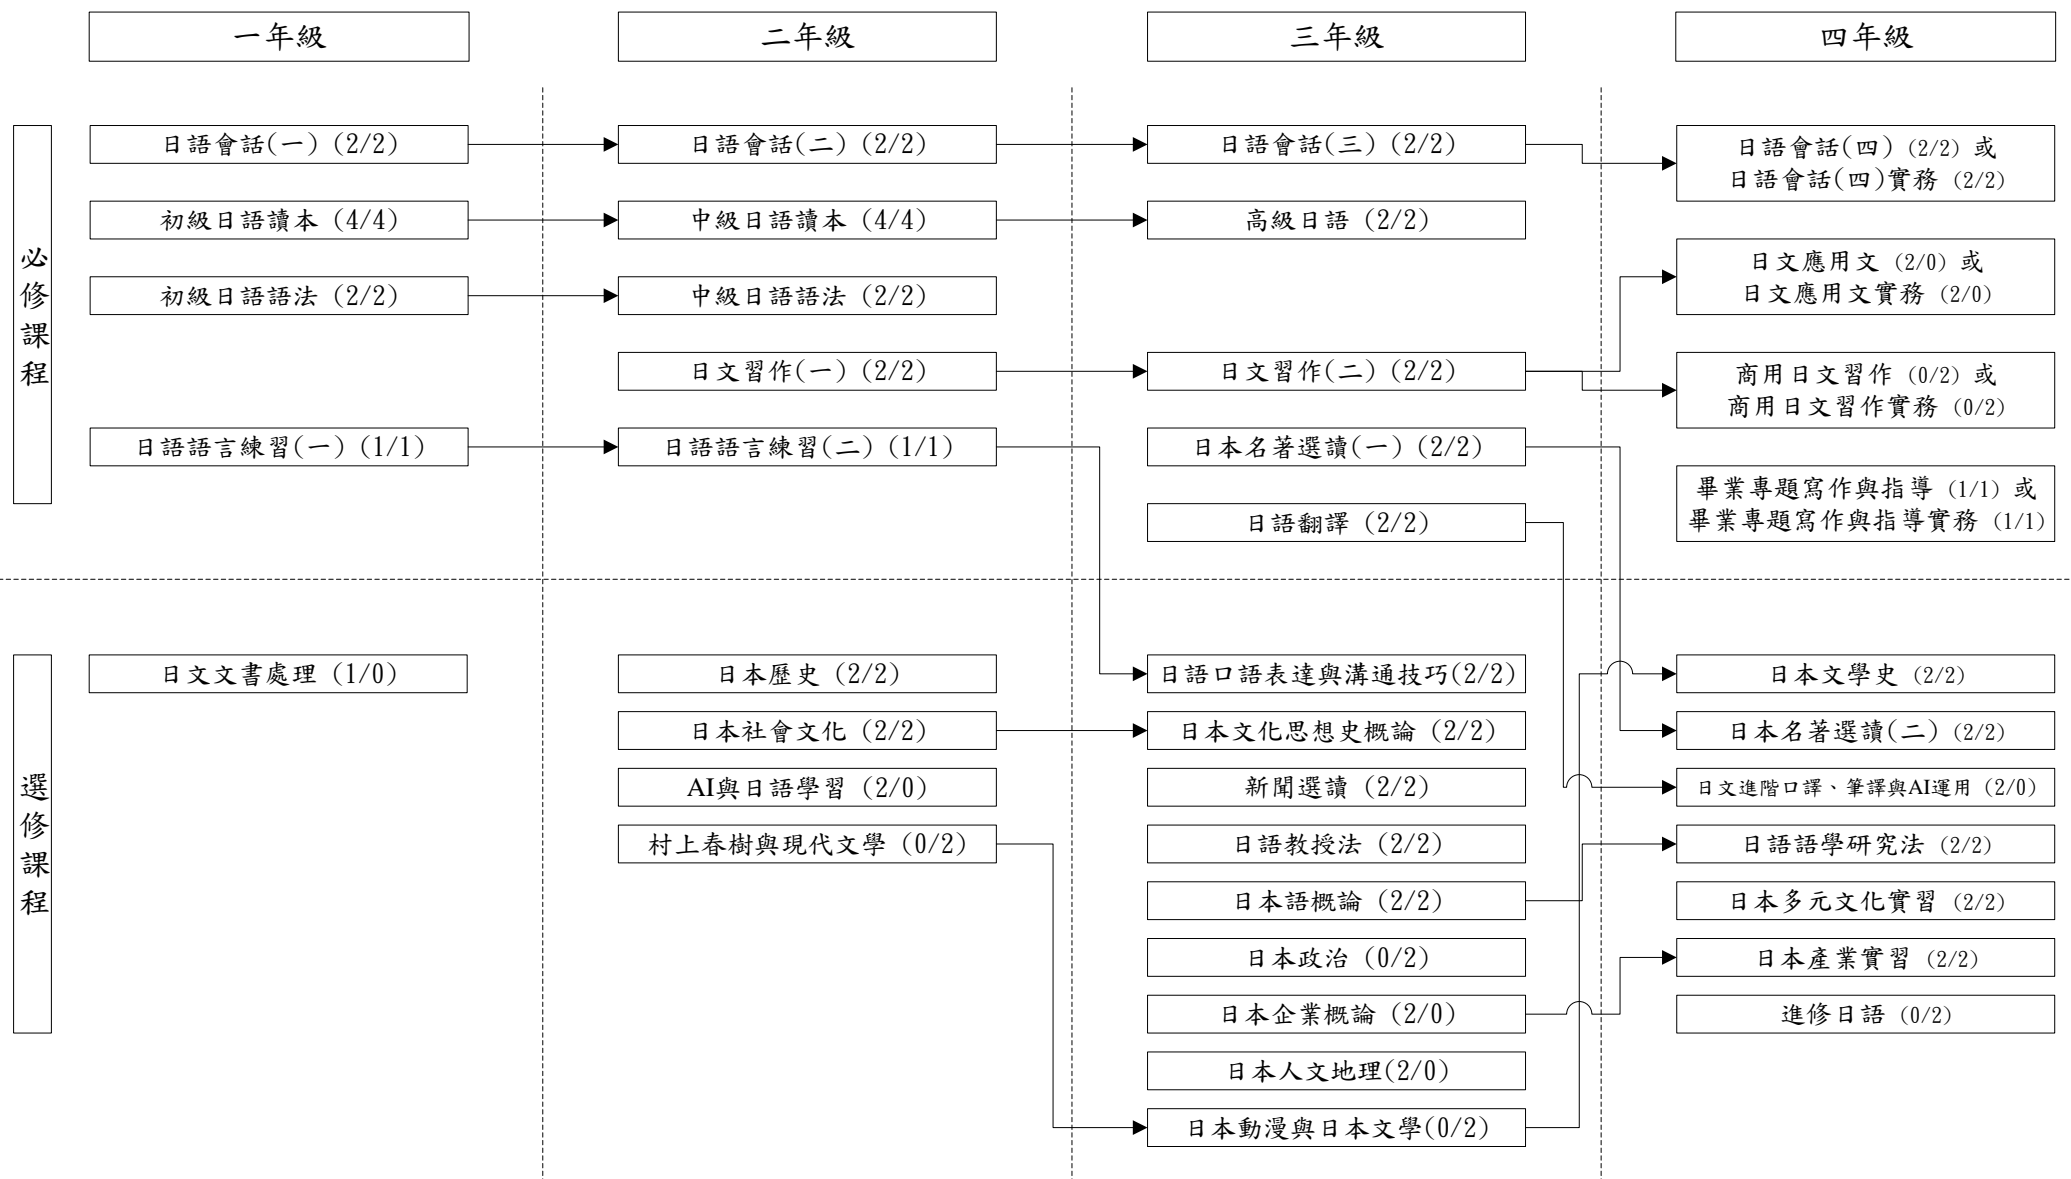

日本語文學系日間部(含進學班)入學新生課程地圖

畢業學分數：128學分

系必修學分數：70學分

系選修學分數：12學分

校必修學分數：26學分

自由選修學分：20學分

⊗實際開課情形以每學年核定開課科目為準