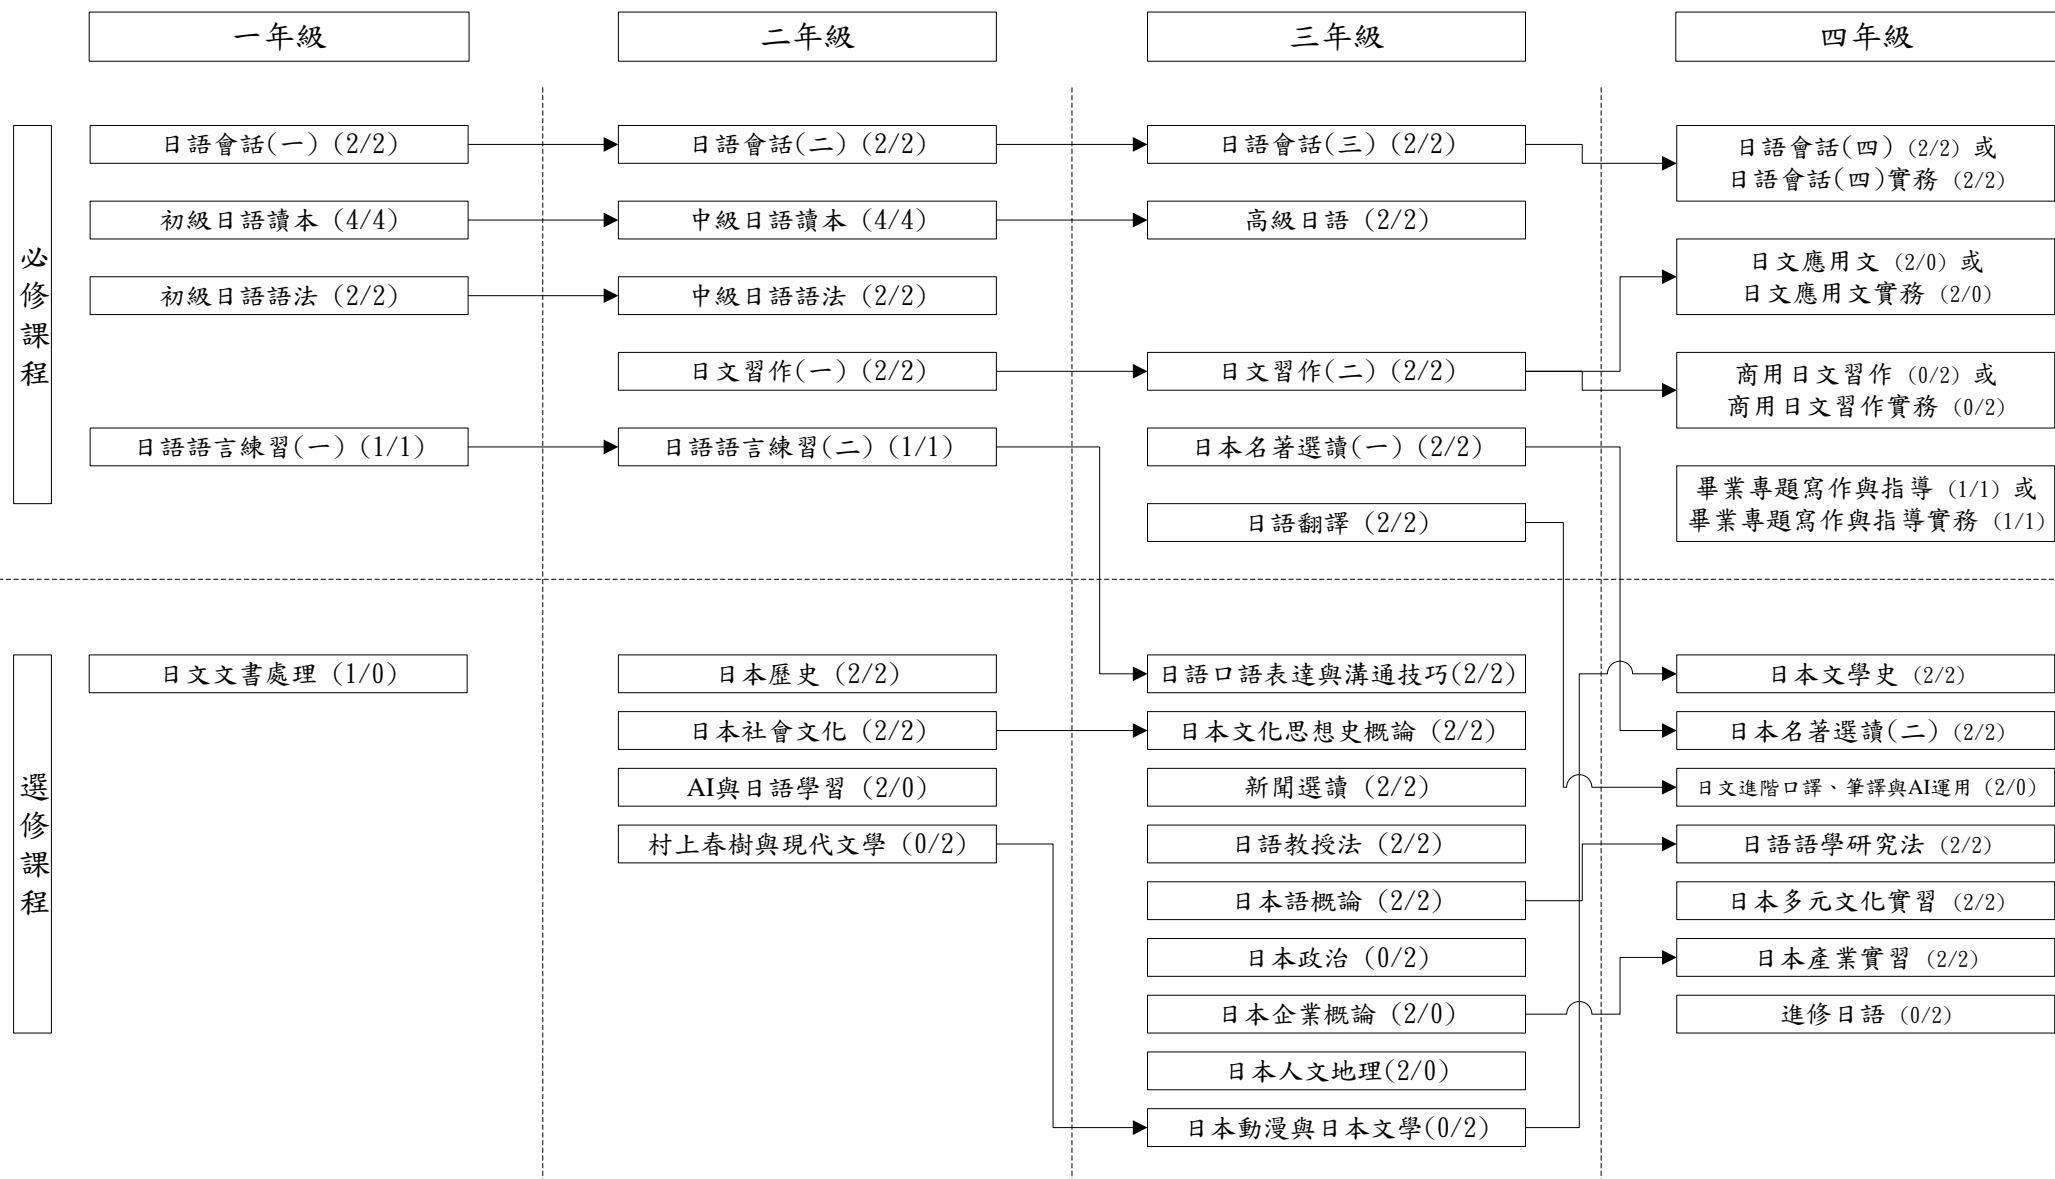

12/9

13/7

6/21

11/23

3/27

0/19

必修63學分，本系選修19學分

113學年度日本語文學系日間部(含進學班)入學新生課程地圖

畢業學分數：128學分

系必修學分數：70學分

校必修學分數：26學分

系選修學分數：12學分

自由選修學分：20學分

⊗實際開課情形以每學年核定開課科目為準